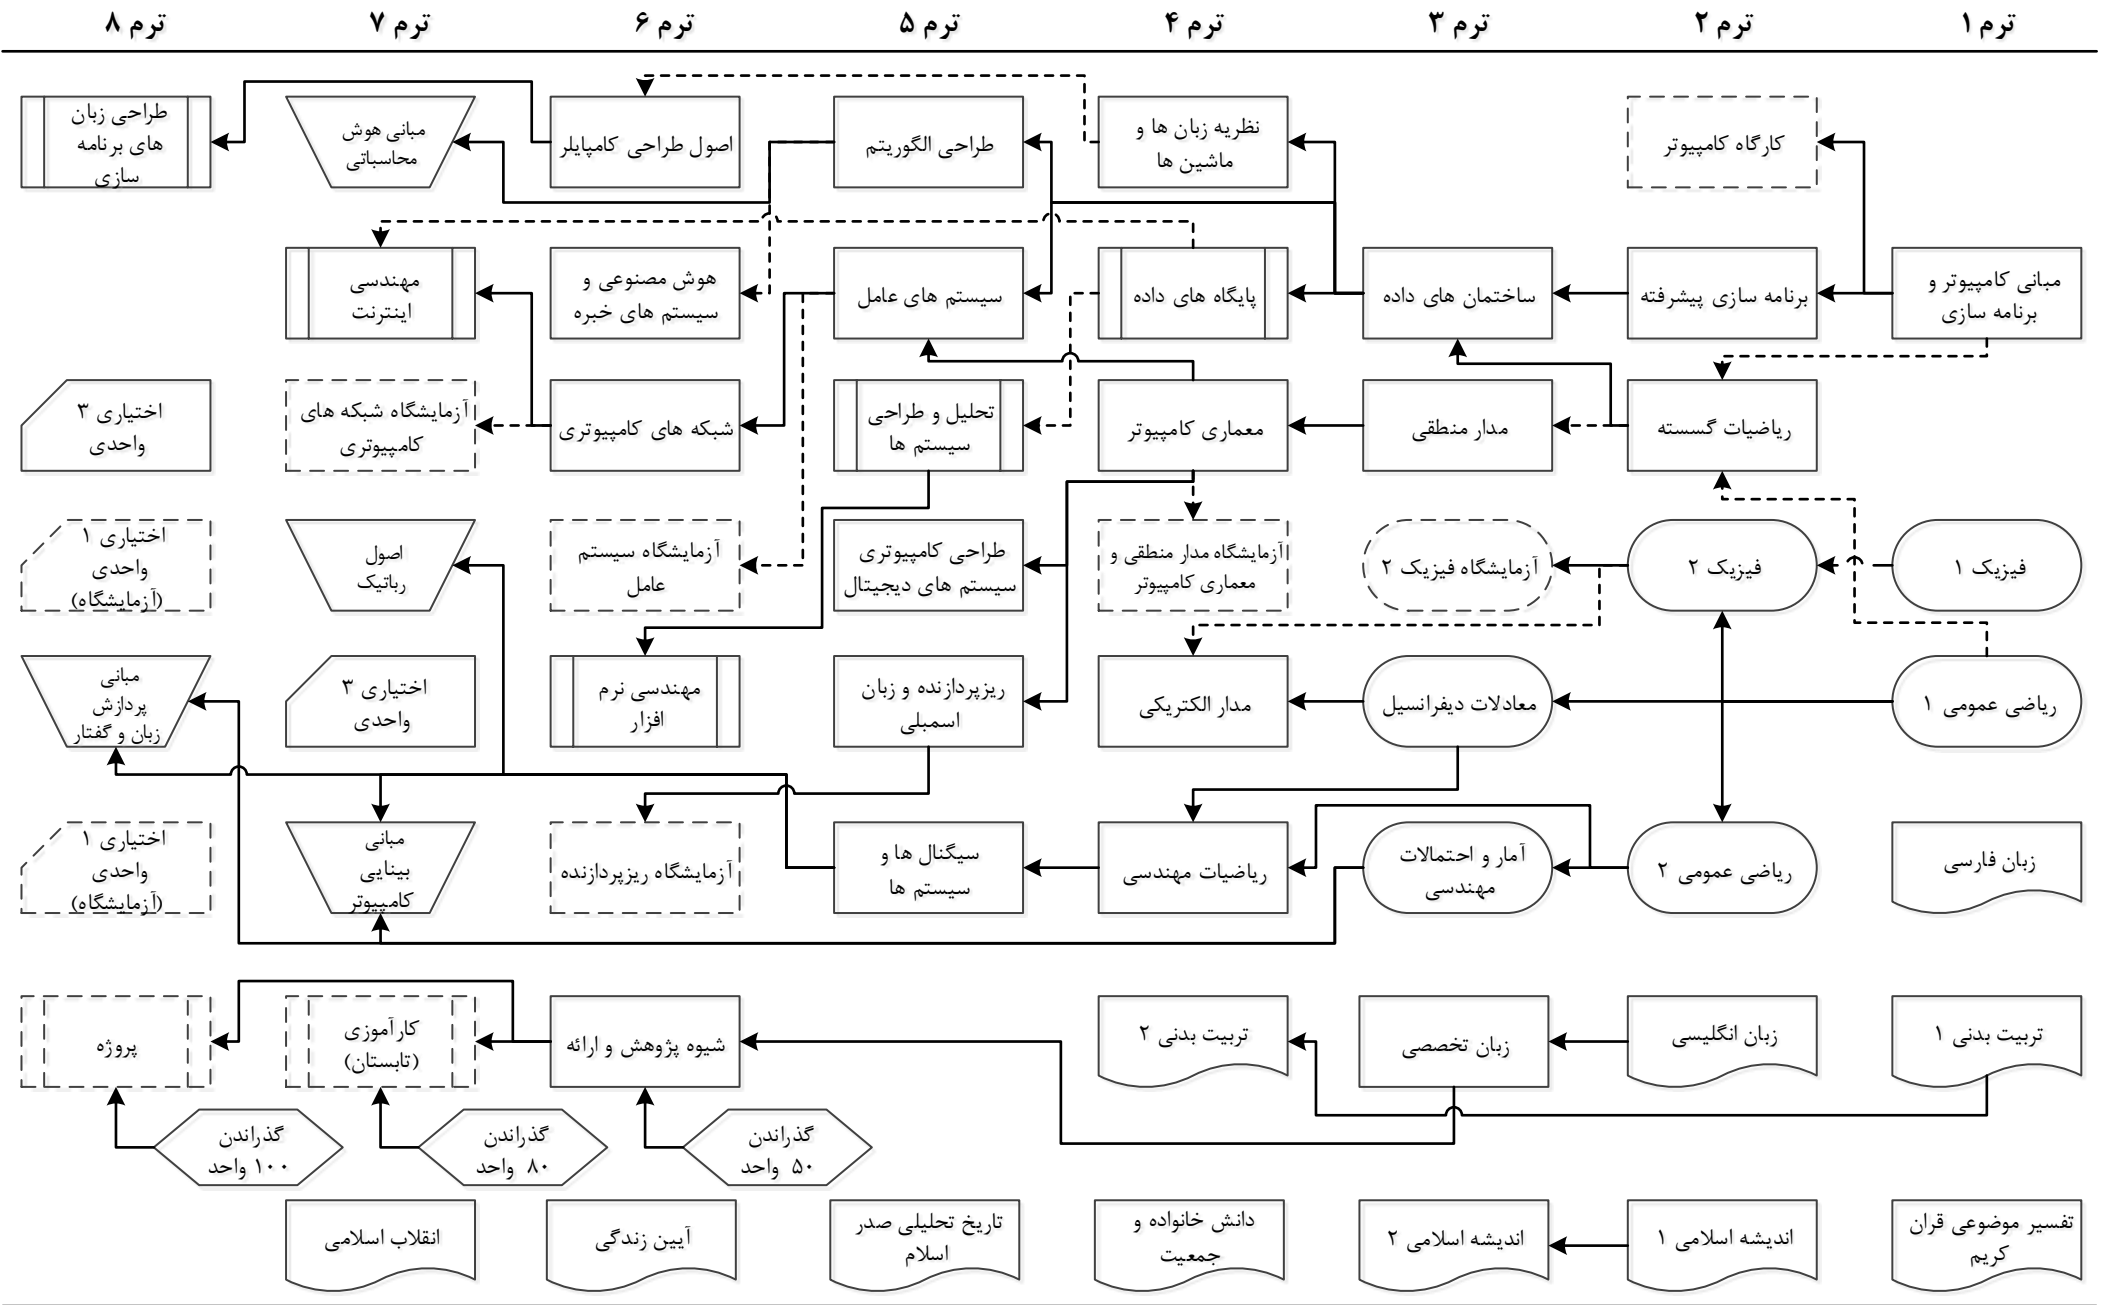

## چارت درسی پیشنهادی رشته مهندسی کامپیوتر-تمرکز هوش مصنوعی

**راهنما**

- ← پیش نیاز (Prerequisite)
- ←← هم نیاز (Co-requisite)
- درس تمرکز (Core Course)
- درس اختیاری عملی (Practical Elective Course)
- درس اختیاری (Elective Course)
- درس تخصصی عملی (Practical Specialized Course)
- درس تخصصی (Specialized Course)
- درس اصلی عملی (Practical Core Course)
- درس اصلی (Core Course)
- درس پایه عملی (Practical Foundation Course)
- درس پایه (Foundation Course)
- درس عمومی (General Course)