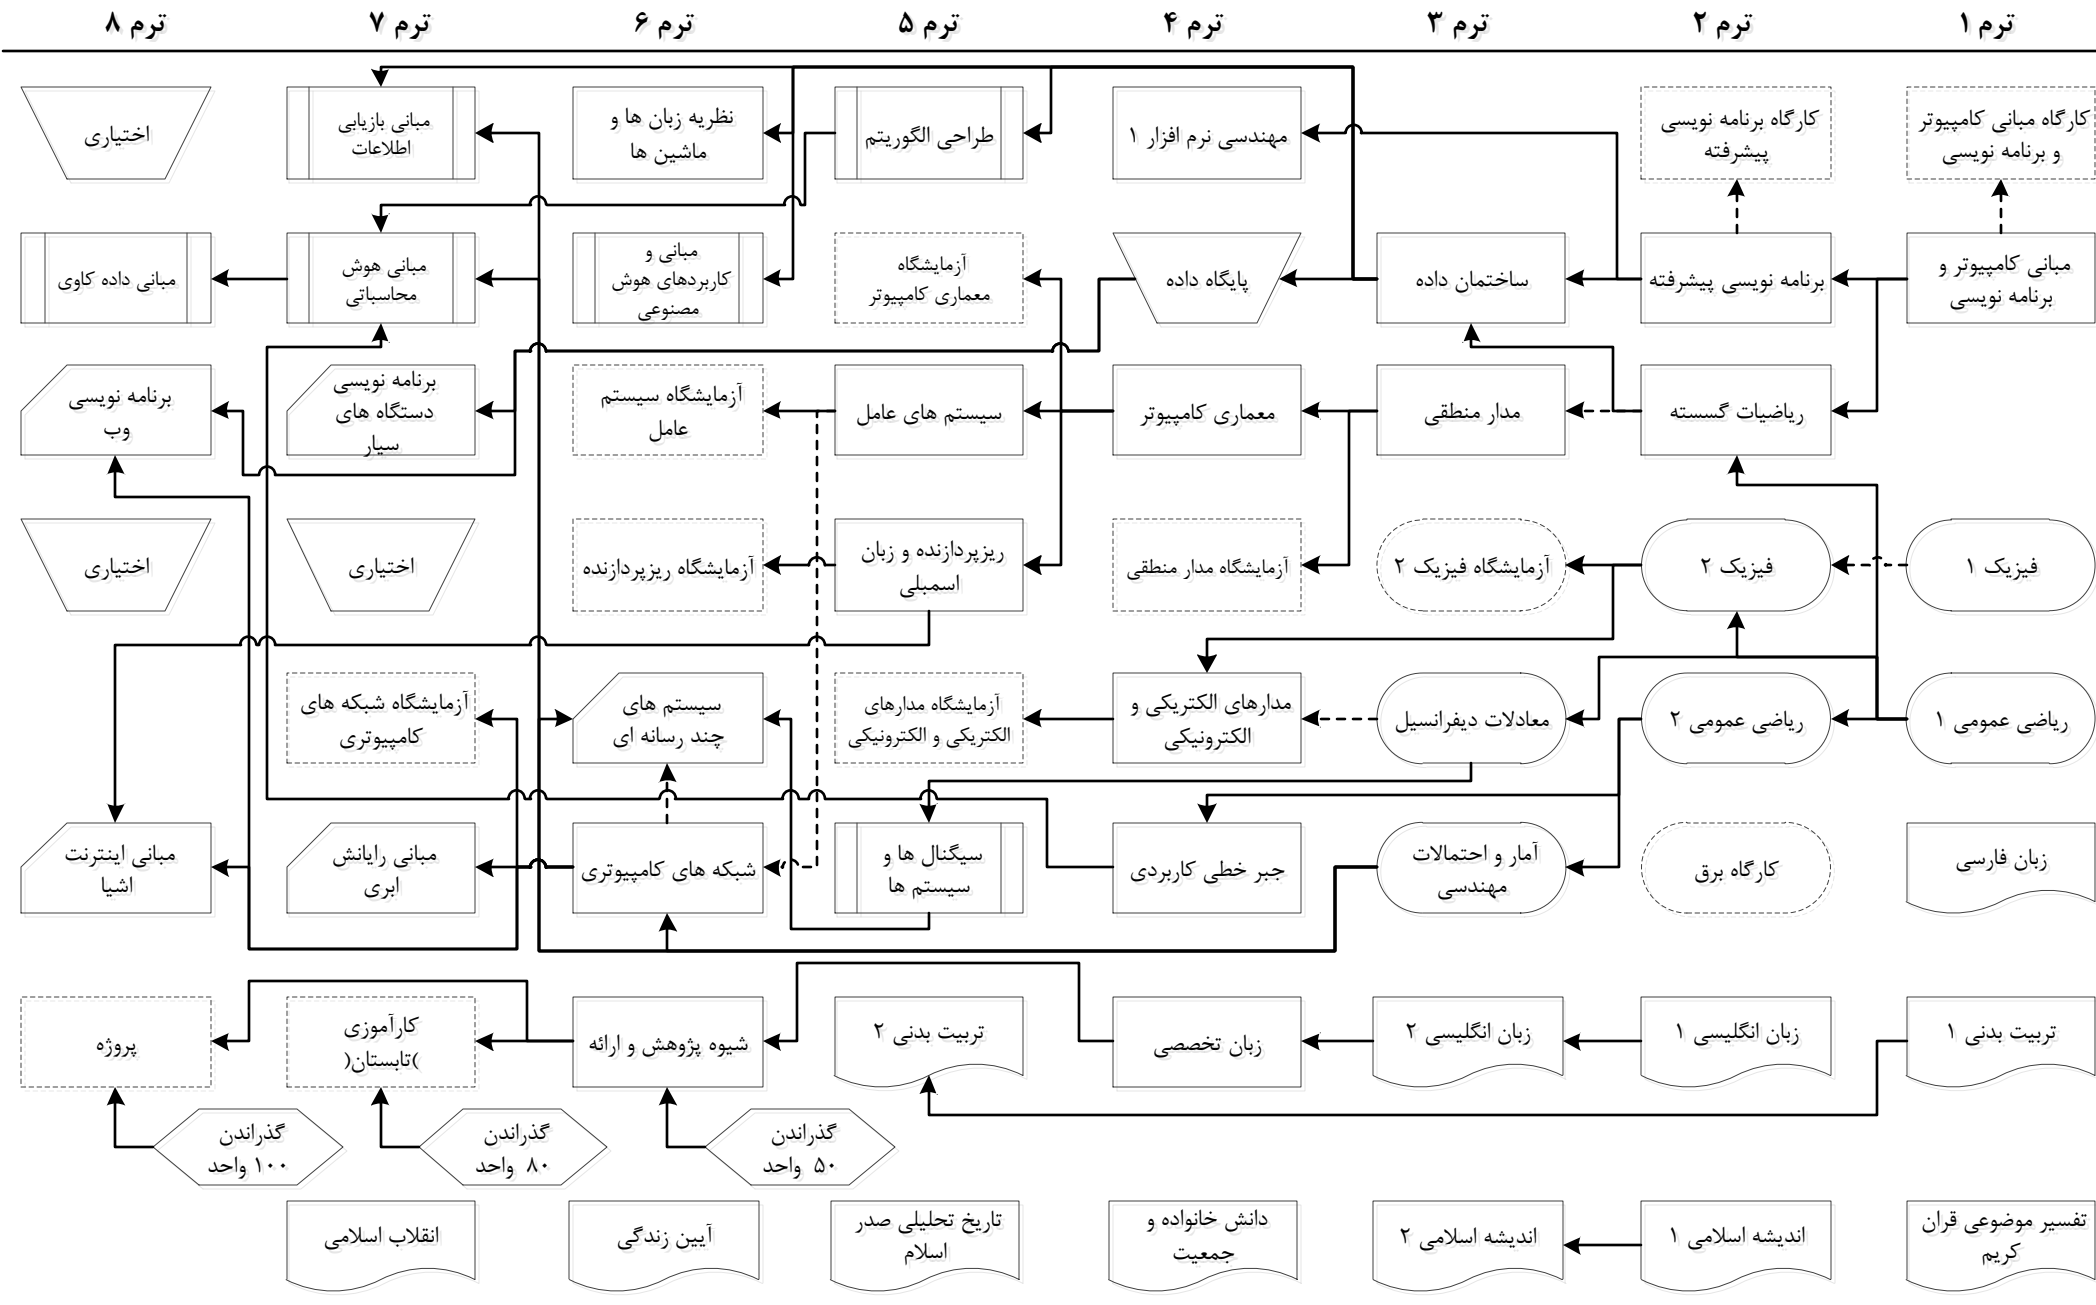

چارت درسی پیشنهادی رشته مهندسی کامپیوتر ورودی ۹۷ و بعد از آن -بسته هوش مصنوعی و شبکه های کامپیوتری

راهنما

- ← پیش نیاز
- ←- - هم نیاز
- درس اختیاری
- درس تخصصی بسته شبکه
- درس تخصصی بسته هوش
- درس اصلی عملی
- درس اصلی
- درس پایه عملی
- درس پایه
- درس عمومی